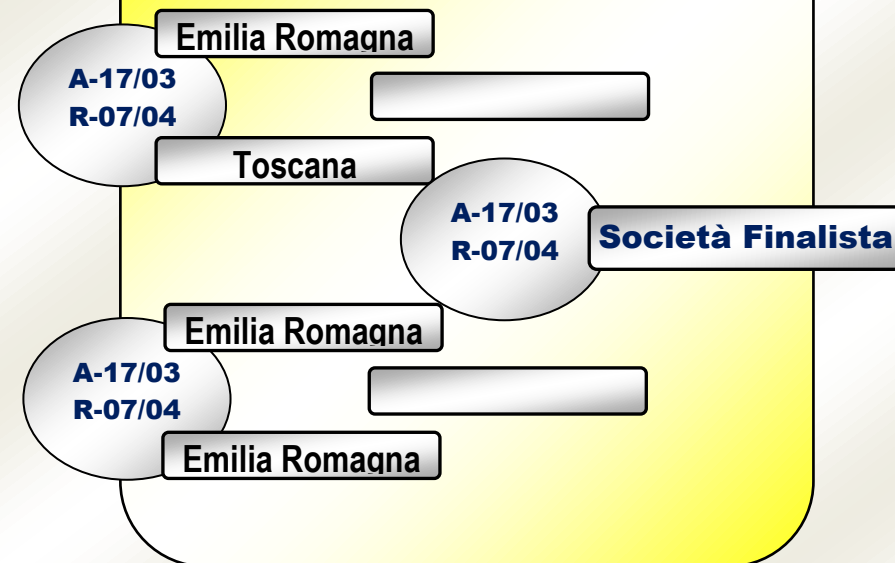

4ª giornata 10/02

GARFAGNANA	1
CB GROSSETANO	0
CB ORBETELLO	1
PIEVE A NIEVOLE	1

5ª giornata 24/02

CB ORBETELLO	
CB GROSSETANO	
PIEVE A NIEVOLE	
GARFAGNANA	

6ª giornata 03/03

CB GROSSETANO	
PIEVE A NIEVOLE	
GARFAGNANA	
CB ORBETELLO	

CAMPIONATO ITALIANO SOCIETA' 2017/2018 PRIMA CATEGORIA

Seniltinali e finale di qualificazione

Società		PUNTI	INCONTRI				SET		PARTITE			PUNTEGGI		
	CLASS		G	V	N	P	V	P	V	N	P	F	S	DIFFER.
ORBETELLO	GR	8	4	2	2	0	18	14	4	10	2	202	196	+6
GARFAGNANA	LU	6	4	2	0	2	17	15	4	9	3	193	177	+16
GROSSETANO	GR	4	4	1	1	2	15	17	1	13	2	187	203	-16
PIEVE A NIEVOLE	PT	3	4	0	3	1	14	18	1	12	3	180	184	-4